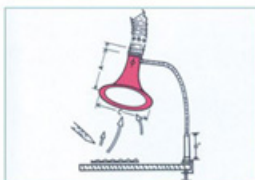

AJ-100型

吸塵煙機(錫煙清淨機)

- 可分4段調整風速。
- 可換式紙框摺式過濾網。
- 可換式紙框摺式活性炭。
- 每台附2個吸煙罩。
- 電壓: 110V或220V。
- 尺寸: L390xW310xH480
- 重量: 19kg

抽煙罩

結構及說明:

- 連接管徑2 1/2"，外框7"多
- 透明壓克力喇叭型抽煙罩
- 附風量調整開關、自持性
- 萬向固定架及直徑2 1/2"長
- 6呎繞性PVC抽風管。

AJ-101型

錫絲V槽切割機

- 將錫絲切割開後，錫絲助焊劑加熱不會產生錫爆。
- 防止助焊劑錫爆後，進入 IC 腳縫裏，造成短路。
- 助焊劑完全燃燒，不會造成空焊。
- 可調整切割的深度，一般約為 $2/5$ 深。
- 錫絲 0.6mm 到 2.0mm各種尺寸需換輪子切割。
- 腳踏控制切割長度。
- 電壓: 110V或 220V。
- 尺寸: L180xW260xH150
- 重量: 5kg

安捷工業有限公司